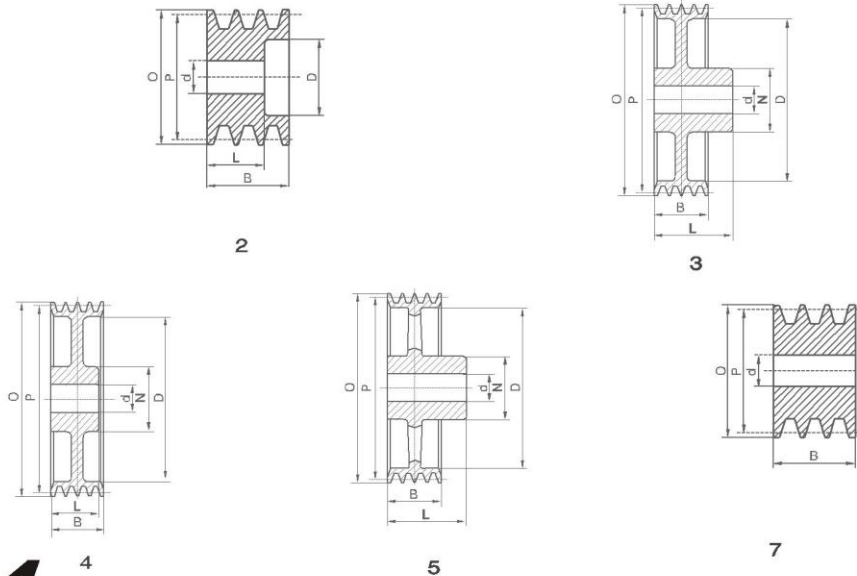

Stock Bore V-pulleys

SPA-4

ITEM NO.	NO.OF GROOVES	O.D	P.D	TYPE	N	L	D	E	B	d
SPA75-4S	4	80.5	75	7	—	—	—	—	65	10
SPA80-4S	4	85.5	80	7	—	—	—	—	65	15
SPA85-4S	4	90.5	85	7	—	—	—	—	65	15
SPA90-4S	4	95.5	90	7	—	—	—	—	65	15
SPA95-4S	4	100.5	95	7	—	—	—	—	65	15
SPA100-4S	4	105.5	100	2	—	52	67	—	65	15
SPA112-4S	4	117.5	112	2	—	52	79	—	65	15
SPA118-4S	4	123.5	118	2	—	52	87	—	65	15
SPA132-4S	4	137.5	132	2	—	52	97	—	65	15
SPA140-4S	4	145.5	140	2	—	52	107	—	65	20
SPA150-4S	4	155.5	150	2	—	52	117	—	65	20
SPA160-4S	4	165.5	160	4	70	52	127	12	65	20
SPA170-4S	4	175.5	170	4	80	52	137	12	65	20
SPA180-4S	4	185.5	180	4	80	60	147	12	65	20
SPA200-4S	4	205.5	200	4	80	60	167	12	65	20
SPA224-4S	4	229.5	224	4	90	60	192	12	65	20
SPA250-4S	4	255.5	250	3	90	65	217	12	65	20
SPA280-4S	4	285.5	280	5	90	65	247	14	65	20
SPA300-4S	4	305.5	300	5	90	65	267	14	65	20
SPA315-4S	4	320.5	315	5	90	65	282	14	65	20
SPA355-4S	4	360.5	355	5	90	65	322	16	65	25
SPA400-4S	4	405.5	400	5	100	65	367	20	65	25
SPA450-4S	4	455.5	450	5	105	65	417	20	65	25
SPA500-4S	4	505.5	500	5	105	65	467	20	65	25
SPA560-4S	4	565.5	560	5	120	65	527	22	65	25
SPA600-4S	4	605.5	600	5	120	65	567	22	65	25
SPA630-4S	4	635.5	630	5	120	65	597	22	65	25