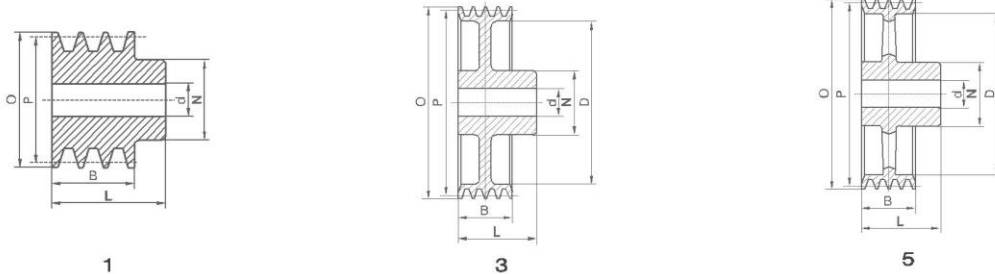

Stock Bore V-pulleys

SPA-1

ITEM NO.	NO.OF GROOVES	O.D	P.D	TYPE	N	L	D	E	B	d
SPA40-1S	1	45.5	40	1	40	35	—	—	20	10
SPA50-1S	1	55.5	50	1	40	35	—	—	20	10
SPA60-1S	1	65.5	60	1	40	35	—	—	20	10
SPA71-1S	1	76.5	71	1	40	40	—	—	20	10
SPA75-1S	1	80.5	75	1	40	40	—	—	20	10
SPA80-1S	1	85.5	80	1	45	40	—	—	20	10
SPA85-1S	1	90.5	85	1	45	40	—	—	20	10
SPA90-1S	1	95.5	90	1	45	40	—	—	20	10
SPA95-1S	1	100.5	95	1	45	40	—	—	20	10
SPA100-1S	1	105.5	100	1	48	40	—	—	20	10
SPA106-1S	1	111.5	106	1	48	40	—	—	20	10
SPA112-1S	1	117.5	112	1	48	40	—	—	20	10
SPA118-1S	1	123.5	118	1	60	40	—	—	20	15
SPA132-1S	1	137.5	132	1	60	40	—	—	20	15
SPA140-1S	1	145.5	140	3	60	40	107	10	20	15
SPA150-1S	1	155.5	150	3	60	40	117	10	20	15
SPA160-1S	1	165.5	160	3	60	40	127	10	20	15
SPA170-1S	1	175.5	170	3	60	40	137	10	20	15
SPA180-1S	1	185.5	180	3	65	40	147	10	20	20
SPA200-1S	1	205.5	200	3	65	45	167	10	20	20
SPA224-1S	1	229.5	224	3	65	45	192	10	20	20
SPA250-1S	1	255.5	250	3	75	50	217	12	20	20
SPA280-1S	1	285.5	280	5	75	50	247	14	20	20
SPA300-1S	1	305.5	300	5	75	50	267	14	20	20
SPA315-1S	1	320.5	315	5	75	60	282	14	20	20
SPA355-1S	1	360.5	355	5	75	50	322	14	20	20
SPA400-1S	1	405.5	400	5	90	50	367	14	20	20
SPA450-1S	1	455.5	450	5	90	50	417	14	20	20