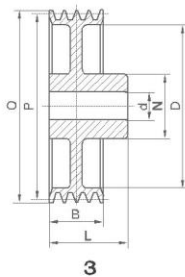

Stock Bore V-pulleys

SPA-3

ITEM NO.	NO.OF GROOVES	O.D	P.D	TYPE	N	L	D	E	B	d
SPA60-3S	3	65.5	60	7	—	—	—	—	50	10
SPA71-3S	3	76.5	71	1	52	52	—	—	50	10
SPA75-3S	3	80.5	75	7	—	—	—	—	50	10
SPA80-3S	3	85.5	80	7	—	—	—	—	50	15
SPA85-3S	3	90.5	85	7	—	—	—	—	50	15
SPA90-3S	3	95.5	90	7	—	—	—	—	50	15
SPA95-3S	3	100.5	95	7	—	—	—	—	50	15
SPA100-3S	3	105.5	100	7	—	—	—	—	50	15
SPA112-3S	3	117.5	112	7	—	—	—	—	50	15
SPA118-3S	3	123.5	118	7	—	—	—	—	50	15
SPA132-3S	3	137.5	132	7	—	—	—	—	50	15
SPA140-3S	3	145.5	140	3	65	52	107	12	50	15
SPA150-3S	3	155.5	150	3	65	52	117	12	50	20
SPA160-3S	3	165.5	160	3	70	52	127	12	50	20
SPA170-3S	3	175.5	170	3	70	52	137	12	50	20
SPA180-3S	3	185.5	180	3	70	52	147	12	50	20
SPA200-3S	3	205.5	200	3	70	52	167	12	50	20
SPA224-3S	3	229.5	224	3	80	52	192	12	50	20
SPA250-3S	3	255.5	250	3	80	60	217	12	50	20
SPA280-3S	3	285.5	280	5	80	60	247	14	50	20
SPA300-3S	3	305.5	300	5	80	60	267	14	50	20
SPA315-3S	3	320.5	315	5	90	60	282	14	50	20
SPA355-3S	3	360.5	355	5	90	60	322	14	50	20
SPA400-3S	3	405.5	400	5	100	60	367	16	50	25
SPA450-3S	3	455.5	450	5	100	60	417	16	50	25
SPA500-3S	3	505.5	500	5	105	60	467	20	50	25
SPA560-3S	3	565.5	560	5	120	65	527	20	50	25
SPA600-3S	3	605.5	600	5	120	65	567	20	50	25
SPA630-3S	3	635.5	630	5	120	65	597	20	50	25