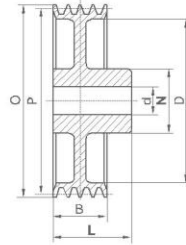

Stock Bore V-pulleys

1

3

5

SPA-2

ITEM NO.	NO.OF GROOVES	O.D	P.D	TYPE	N	L	D	E	B	d
SPA50-2S	2	55.5	50	1	40	45	—	—	35	10
SPA60-2S	2	65.5	60	1	40	45	—	—	35	10
SPA71-2S	2	76.5	71	1	50	45	—	—	35	10
SPA75-2S	2	80.5	75	1	50	45	—	—	35	10
SPA80-2S	2	85.5	80	1	50	45	—	—	35	10
SPA85-2S	2	90.5	85	1	50	45	—	—	35	10
SPA90-2S	2	95.5	90	1	60	45	—	—	35	15
SPA95-2S	2	100.5	95	1	60	45	—	—	35	15
SPA100-2S	2	105.5	100	1	60	45	—	—	35	15
SPA106-2S	2	111.5	106	1	60	45	—	—	35	15
SPA112-2S	2	117.5	112	1	60	45	—	—	35	15
SPA118-2S	2	123.5	118	1	60	45	—	—	35	15
SPA132-2S	2	137.5	132	1	60	45	—	—	35	15
SPA140-2S	2	145.5	140	3	60	45	107	10	35	15
SPA150-2S	2	155.5	150	3	60	45	117	10	35	15
SPA160-2S	2	165.5	160	3	60	45	127	10	35	15
SPA170-2S	2	175.5	170	3	60	45	137	10	35	15
SPA180-2S	2	185.5	180	3	70	50	147	12	35	20
SPA200-2S	2	205.5	200	3	70	50	167	12	35	20
SPA224-2S	2	229.5	224	3	70	50	192	12	35	20
SPA250-2S	2	255.5	250	3	75	50	217	12	35	20
SPA280-2S	2	285.5	280	5	80	50	247	14	35	20
SPA300-2S	2	305.5	300	5	80	50	267	14	35	20
SPA315-2S	2	320.5	315	5	80	50	282	14	35	20
SPA355-2S	2	360.5	355	5	80	50	322	14	35	20
SPA400-2S	2	405.5	400	5	90	50	367	14	35	20
SPA450-2S	2	455.5	450	5	100	50	417	14	35	25
SPA500-2S	2	505.5	500	5	100	50	467	16	35	25
SPA560-2S	2	565.5	560	5	100	50	527	18	35	25
SPA600-2S	2	605.5	600	5	110	50	567	18	35	25
SPA630-2S	2	635.5	630	5	110	50	597	18	35	25