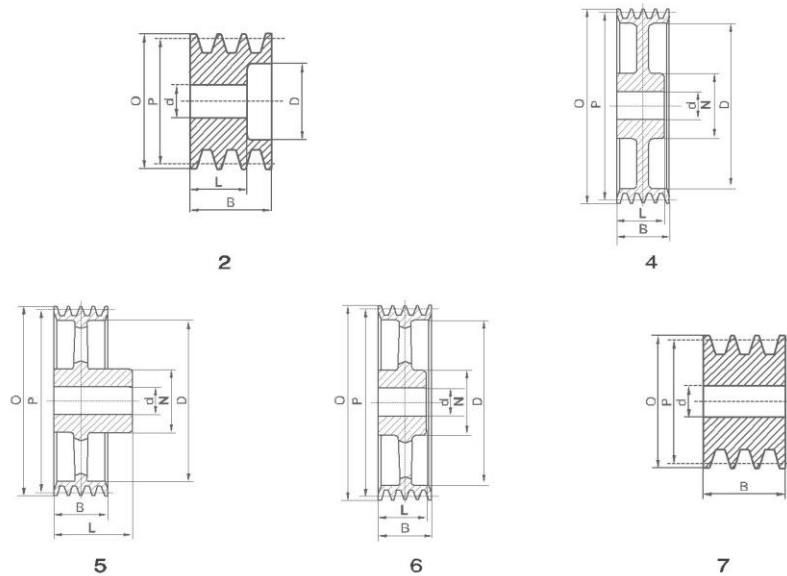

V-pulleys

Stock Bore V-pulleys

SPA-5

ITEM NO.	NO.OF GROOVES	O.D	P.D	TYPE	N	L	D	E	B	d
SPA75-5S	5	80.5	75	7	—	—	—	—	80	10
SPA80-5S	5	85.5	80	7	—	—	—	—	80	15
SPA85-5S	5	90.5	85	7	—	—	—	—	80	15
SPA90-5S	5	95.5	90	7	—	—	—	—	80	15
SPA95-5S	5	100.5	95	7	—	—	—	—	80	15
SPA100-5S	5	105.5	100	2	—	52	67	—	80	15
SPA112-5S	5	117.5	112	2	—	52	79	—	80	15
SPA118-5S	5	123.5	118	2	—	52	87	—	80	15
SPA132-5S	5	137.5	132	2	—	52	97	—	80	15
SPA140-5S	5	145.5	140	2	—	52	107	—	80	20
SPA150-5S	5	155.5	150	2	—	52	117	—	80	20
SPA160-5S	5	165.5	160	4	80	52	127	12	80	20
SPA170-5S	5	175.5	170	4	80	52	137	12	80	20
SPA180-5S	5	185.5	180	4	80	65	147	12	80	20
SPA200-5S	5	205.5	200	4	80	65	167	12	80	20
SPA224-5S	5	229.5	224	4	90	65	192	12	80	20
SPA250-5S	5	255.5	250	4	90	65	217	12	80	20
SPA280-5S	5	285.5	280	6	100	65	247	14	80	25
SPA300-5S	5	305.5	300	6	100	65	267	14	80	25
SPA315-5S	5	320.5	315	6	100	65	282	16	80	25
SPA355-5S	5	360.5	355	6	100	65	322	18	80	25
SPA400-5S	5	405.5	400	6	100	65	367	22	80	25
SPA450-5S	5	455.5	450	6	105	65	417	22	80	25
SPA500-5S	5	505.5	500	6	110	65	467	22	80	25
SPA560-5S	5	565.5	560	5	120	80	527	24	80	25
SPA600-5S	5	605.5	600	5	120	80	567	24	80	25
SPA630-5S	5	635.5	630	5	120	80	597	24	80	25