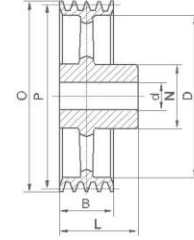

5

SPA-2

ITEM NO.	NO.OF GROOVES	O.D	P.D	TYPE	N	L	D	E	B	d
SPA50-2S	2	55.5	50	1	40	45	—	—	35	10
SPA60-2S	2	65.5	60	1	40	45	—	—	35	10
SPA71-2S	2	76.5	71	1	50	45	—	—	35	10
SPA75-2S	2	80.5	75	1	50	45	—	—	35	10
SPA80-2S	2	85.5	80	1	50	45	—	—	35	10
SPA85-2S	2	90.5	85	1	50	45	—	—	35	10
SPA90-2S	2	95.5	90	1	60	45	—	—	35	15
SPA95-2S	2	100.5	95	1	60	45	—	—	35	15
SPA100-2S	2	105.5	100	1	60	45	—	—	35	15
SPA106-2S	2	111.5	106	1	60	45	—	—	35	15
SPA112-2S	2	117.5	112	1	60	45	—	—	35	15
SPA118-2S	2	123.5	118	1	60	45	—	—	35	15
SPA132-2S	2	137.5	132	1	60	45	—	—	35	15
SPA140-2S	2	145.5	140	3	60	45	107	10	35	15
SPA150-2S	2	155.5	150	3	60	45	117	10	35	15
SPA160-2S	2	165.5	160	3	60	45	127	10	35	15
SPA170-2S	2	175.5	170	3	60	45	137	10	35	15
SPA180-2S	2	185.5	180	3	70	50	147	12	35	20
SPA200-2S	2	205.5	200	3	70	50	167	12	35	20
SPA224-2S	2	229.5	224	3	70	50	192	12	35	20
SPA250-2S	2	255.5	250	3	75	50	217	12	35	20
SPA280-2S	2	285.5	280	5	80	50	247	14	35	20
SPA300-2S	2	305.5	300	5	80	50	267	14	35	20
SPA315-2S	2	320.5	315	5	80	50	282	14	35	20
SPA355-2S	2	360.5	355	5	80	50	322	14	35	20
SPA400-2S	2	405.5	400	5	90	50	367	14	35	20
SPA450-2S	2	455.5	450	5	100	50	417	14	35	25
SPA500-2S	2	505.5	500	5	100	50	467	16	35	25
SPA560-2S	2	565.5	560	5	100	50	527	18	35	25
SPA600-2S	2	605.5	600	5	110	50	567	18	35	25
SPA630-2S	2	635.5	630	5	110	50	597	18	35	25