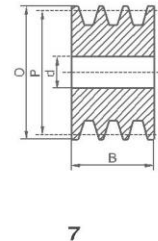

Stock Bore V-pulleys

SPA-3

ITEM NO.	NO.OF GROOVES	O.D	P.D	TYPE	N	L	D	E	B	d
SPA60-3S	3	65.5	60	7	—	—	—	—	50	10
SPA71-3S	3	76.5	71	1	52	52	—	—	50	10
SPA75-3S	3	80.5	75	7	—	—	—	—	50	10
SPA80-3S	3	85.5	80	7	—	—	—	—	50	15
SPA85-3S	3	90.5	85	7	—	—	—	—	50	15
SPA90-3S	3	95.5	90	7	—	—	—	—	50	15
SPA95-3S	3	100.5	95	7	—	—	—	—	50	15
SPA100-3S	3	105.5	100	7	—	—	—	—	50	15
SPA112-3S	3	117.5	112	7	—	—	—	—	50	15
SPA118-3S	3	123.5	118	7	—	—	—	—	50	15
SPA132-3S	3	137.5	132	7	—	—	—	—	50	15
SPA140-3S	3	145.5	140	3	65	52	107	12	50	15
SPA150-3S	3	155.5	150	3	65	52	117	12	50	20
SPA160-3S	3	165.5	160	3	70	52	127	12	50	20
SPA170-3S	3	175.5	170	3	70	52	137	12	50	20
SPA180-3S	3	185.5	180	3	70	52	147	12	50	20
SPA200-3S	3	205.5	200	3	70	52	167	12	50	20
SPA224-3S	3	229.5	224	3	80	52	192	12	50	20
SPA250-3S	3	255.5	250	3	80	60	217	12	50	20
SPA280-3S	3	285.5	280	5	80	60	247	14	50	20
SPA300-3S	3	305.5	300	5	80	60	267	14	50	20
SPA315-3S	3	320.5	315	5	90	60	282	14	50	20
SPA355-3S	3	360.5	355	5	90	60	322	14	50	20
SPA400-3S	3	405.5	400	5	100	60	367	16	50	25
SPA450-3S	3	455.5	450	5	100	60	417	16	50	25
SPA500-3S	3	505.5	500	5	105	60	467	20	50	25
SPA560-3S	3	565.5	560	5	120	65	527	20	50	25
SPA600-3S	3	605.5	600	5	120	65	567	20	50	25
SPA630-3S	3	635.5	630	5	120	65	597	20	50	25