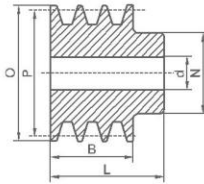

Stock Bore V-pulleys

1