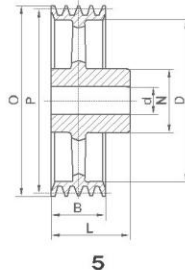

Stock Bore V-pulleys

SPA-3

ITEM NO.	NO.OF GROOVES	O.D	P.D	TYPE	N	L	D	E	B	d
SPA60-3S	3	65.5	60	7	—	—	—	—	50	10
SPA71-3S	3	76.5	71	1	52	52	—	—	50	10
SPA75-3S	3	80.5	75	7	—	—	—	—	50	10
SPA80-3S	3	85.5	80	7	—	—	—	—	50	15
SPA85-3S	3	90.5	85	7	—	—	—	—	50	15
SPA90-3S	3	95.5	90	7	—	—	—	—	50	15
SPA95-3S	3	100.5	95	7	—	—	—	—	50	15
SPA100-3S	3	105.5	100	7	—	—	—	—	50	15
SPA112-3S	3	117.5	112	7	—	—	—	—	50	15
SPA118-3S	3	123.5	118	7	—	—	—	—	50	15
SPA132-3S	3	137.5	132	7	—	—	—	—	50	15
SPA140-3S	3	145.5	140	3	65	52	107	12	50	15
SPA150-3S	3	155.5	150	3	65	52	117	12	50	20
SPA160-3S	3	165.5	160	3	70	52	127	12	50	20
SPA170-3S	3	175.5	170	3	70	52	137	12	50	20
SPA180-3S	3	185.5	180	3	70	52	147	12	50	20
SPA200-3S	3	205.5	200	3	70	52	167	12	50	20
SPA224-3S	3	229.5	224	3	80	52	192	12	50	20
SPA250-3S	3	255.5	250	3	80	60	217	12	50	20
SPA280-3S	3	285.5	280	5	80	60	247	14	50	20
SPA300-3S	3	305.5	300	5	80	60	267	14	50	20
SPA315-3S	3	320.5	315	5	90	60	282	14	50	20
SPA355-3S	3	360.5	355	5	90	60	322	14	50	20
SPA400-3S	3	405.5	400	5	100	60	367	16	50	25
SPA450-3S	3	455.5	450	5	100	60	417	16	50	25
SPA500-3S	3	505.5	500	5	105	60	467	20	50	25
SPA560-3S	3	565.5	560	5	120	65	527	20	50	25
SPA600-3S	3	605.5	600	5	120	65	567	20	50	25
SPA630-3S	3	635.5	630	5	120	65	597	20	50	25